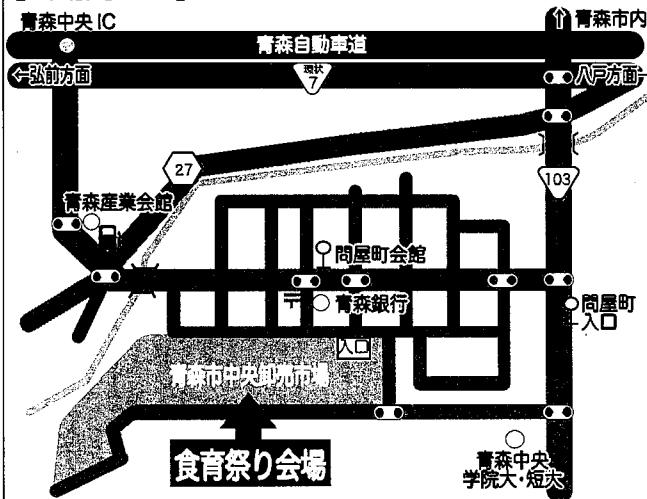

●イベント内容は諸事情により変更となる場合がございます。

交通アクセス

●バス

	問屋町行	問屋町会館下車	徒歩3分
市営バス	横内環状線 (八甲田大橋経由) 流通団地行	問屋町入口下車	徒歩10分
市営バス JRバス	青森公立大学行 モヤヒルズ行		

●車 … 会場内駐車場をご利用ください。

【主催】青森市中央卸売市場食育祭実行委員会
青森市卸町1番1号 TEL 738-1101

ステージ

- 開・閉会式 ●キッズダンス
- 青森山田高校プラスバンド演奏
- 食育絵画コンクール優秀作品表彰
- ゼスプリ君とジャンケン大会 ●七子八珍ゲームコーナー
- ねぶた囃子演奏 ●よさこい演舞

展示等

- うましあおもり食育絵画コンクール展
- 健康増進コーナー ●氷の彫刻実演コーナー
- ゴミ減量・リサイクル商品展示コーナー
- 日本のいろいろな貝の展示コーナー
- Doleのフルーツディスプレイ

試食即売

- 市場からお届けします! あおもりうまいものフェア
- 青森の郷土料理振る舞い~三平汁
- 市場水産物・青果・花き即売会

【会場周辺図】

イベントのスケジュール

ステージ	場 内		
開会式 「うましあおもり食育絵画コンクール」優秀作品表彰	8:30～ 14:00	あおもりうまいものフェア 市場水産物・青果・花き即売会 親子でつくろう キウイフルーツの食育教室 お魚タッチプール、ホタテつり 各展示コーナー（食育絵画、健康増進等） フルーツディスプレイ	9:00～
ダンス「七子八珍」めしあがれ ウルトラキッドビクス		青森の郷土料理の振る舞い～三平汁～ 健康増進コーナー 氷の彫刻実演コーナー 親子フラワーアレンジメント教室①	10:00～
ブラスバンド演奏 青森山田高等学校		花の苗プレゼント(先着500人)	10:30～
ゼスプリ君とジャンケン大会(1回目) ゼスプリインターナショナルジャパン		野菜ソムリエ講座(事前応募者のみ)	11:00～
七子八珍ゲームコーナー 青森観光コンベンション協会 七子八珍の会		カレー用野菜詰め合わせセットプレゼント(先着500人)	11:30～
ゼスプリ君とジャンケン大会(2回目) ゼスプリインターナショナルジャパン		親子フラワーアレンジメント教室② 親子旬のお魚さばき方教室(事前応募者のみ)	12:30～
ねふた囃子演奏		こどものひろば、フリーマーケットなど	
よさこい演舞 津軽もつけんど蒼天飛龍		フリーマーケット	8:30～
		輪投げゲーム 露店 軽食コーナー	9:00～
	3D映画上映会	10:00～	